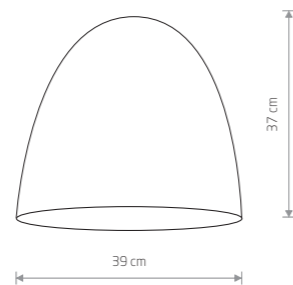

CAMELEON EGG M
8607

CAMELEON EGG M
8607

CAMELEON EGG M

composite

8607

works with / zastosuj z / применять с

1× CAMELEON CABLE E27